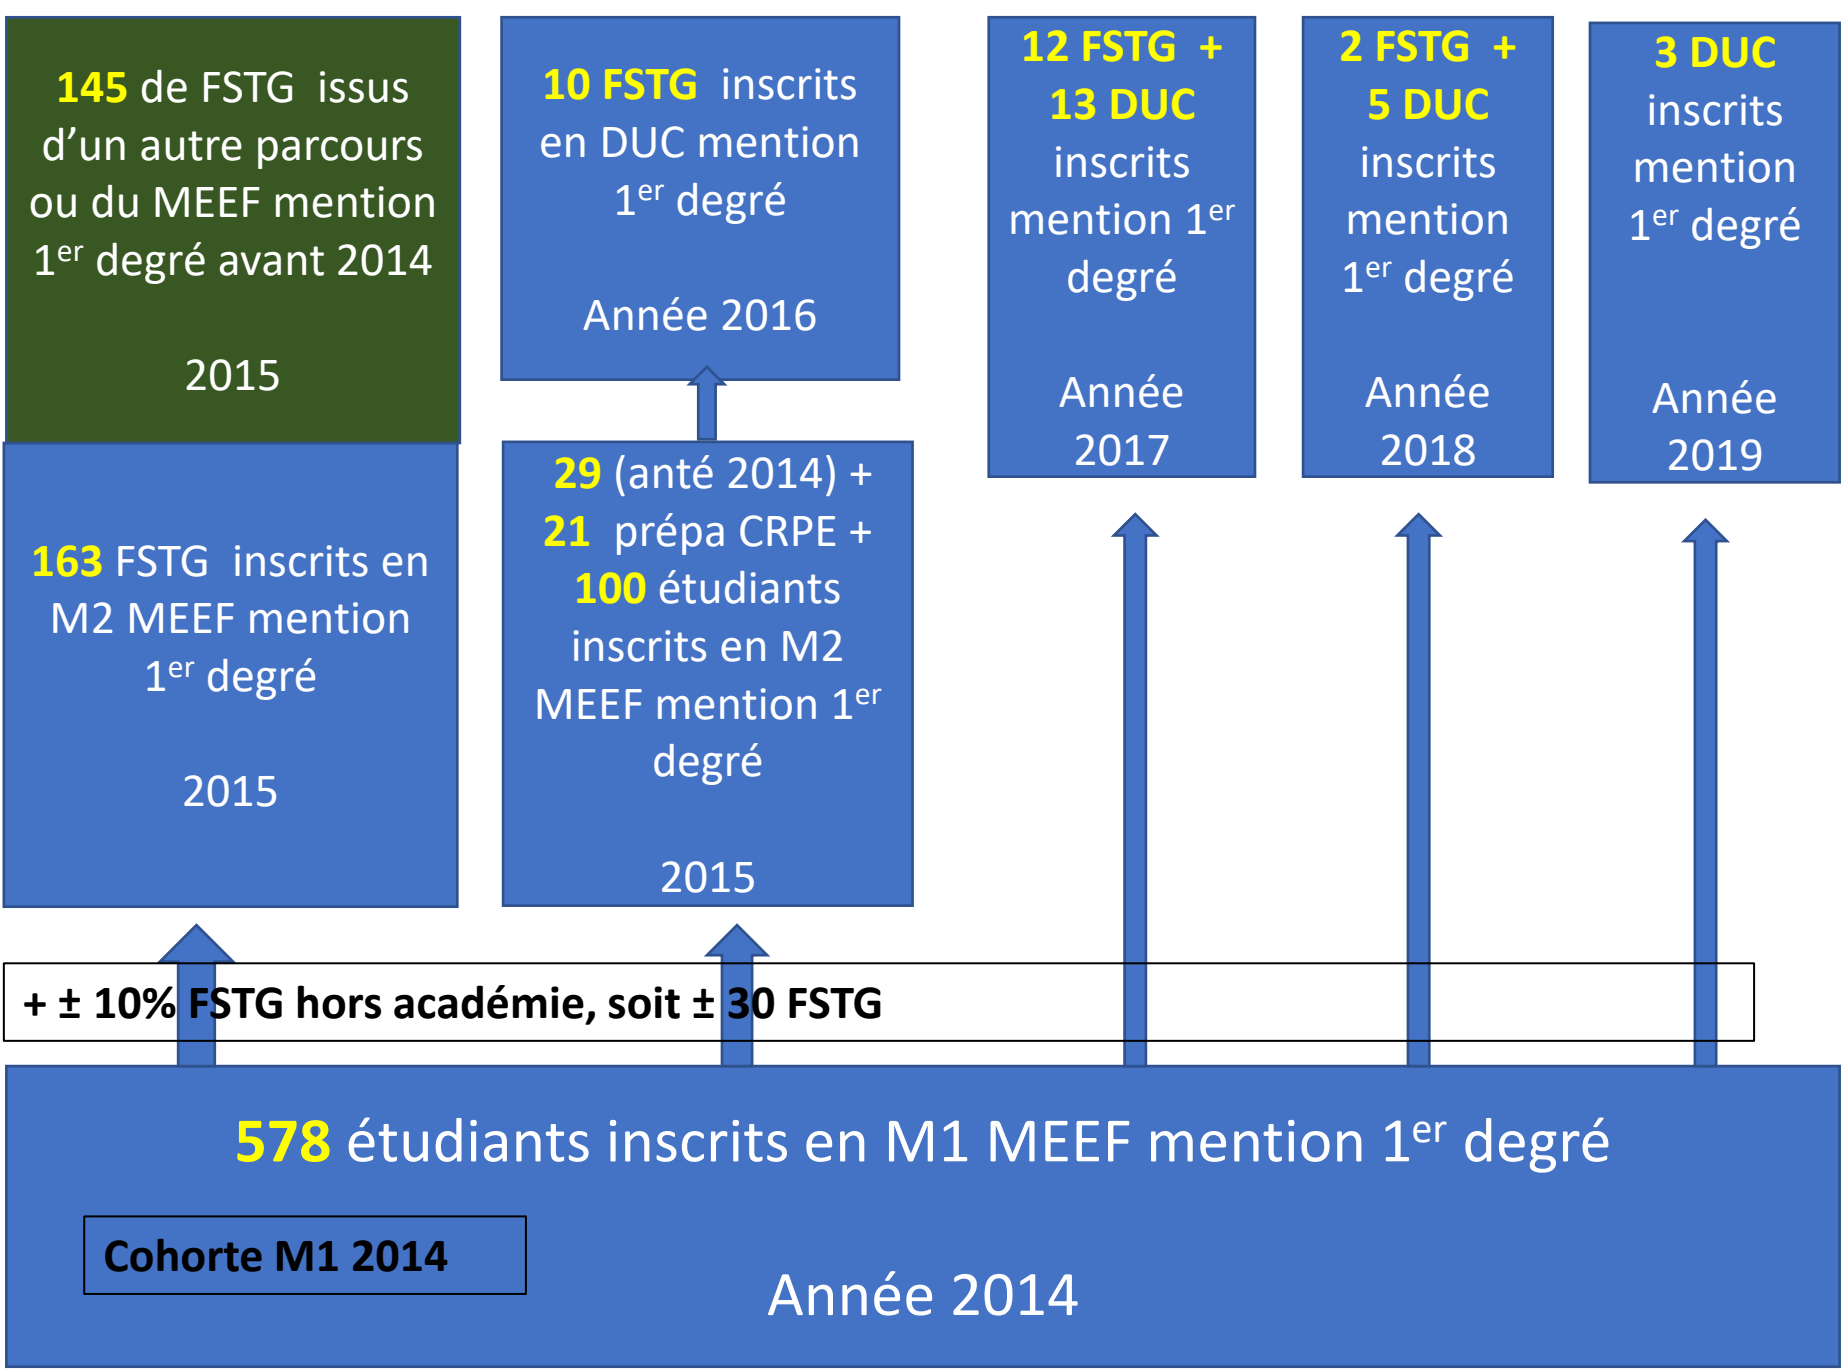

# Suivi de cohorte MEEF mention 1<sup>er</sup> degré

2014-2019

Suivi de cohorte M1 2014  2019

	M1	fstg à N+1	%	fstg à N+2	%	fstg à N+3	%	fstg à N+4	%	fstg à N+5	%
2014	578	163	28,20	65	11,25	25	4,33	7	1,21	3	0,52
2015	689	195	28,30	92	13,35	16	2,32	5	0,73		
2016	725	176	24,28	82	11,31	30	4,14				
2017	515	137	26,60	55	10,68						
2018	565	103	18,23								
2019	569										

Suivi de cohorte M2 étudiant 2014  2019

	M2 étu	fstg à N+2	%
2014	150	65	43,33
2015	222	92	41,44
2016	267	82	30,71
2017	300	55	18,33
2018	243	42	17,28
2019	305		

+ ± 10% FSTG hors académie, soit ± 30 FSTG

Cohorte M1 2014

Année 2014

**111 de FSTG** issus  
d'un autre parcours  
ou du MEEF mention  
1<sup>er</sup> degré antérieure

2016

**19 FSTG M2 + 49  
FSTG** inscrits en  
DUC mention 1<sup>er</sup>  
degré

Année 2017

**24 FSTG**  
inscrits  
mention  
1<sup>er</sup> degré

Année  
2017

**7 FSTG  
+ 9 DUC**  
inscrits  
mention  
1<sup>er</sup> degré

Année  
2018

**1 FSTG +  
4 DUC**  
inscrits  
mention  
1<sup>er</sup> degré